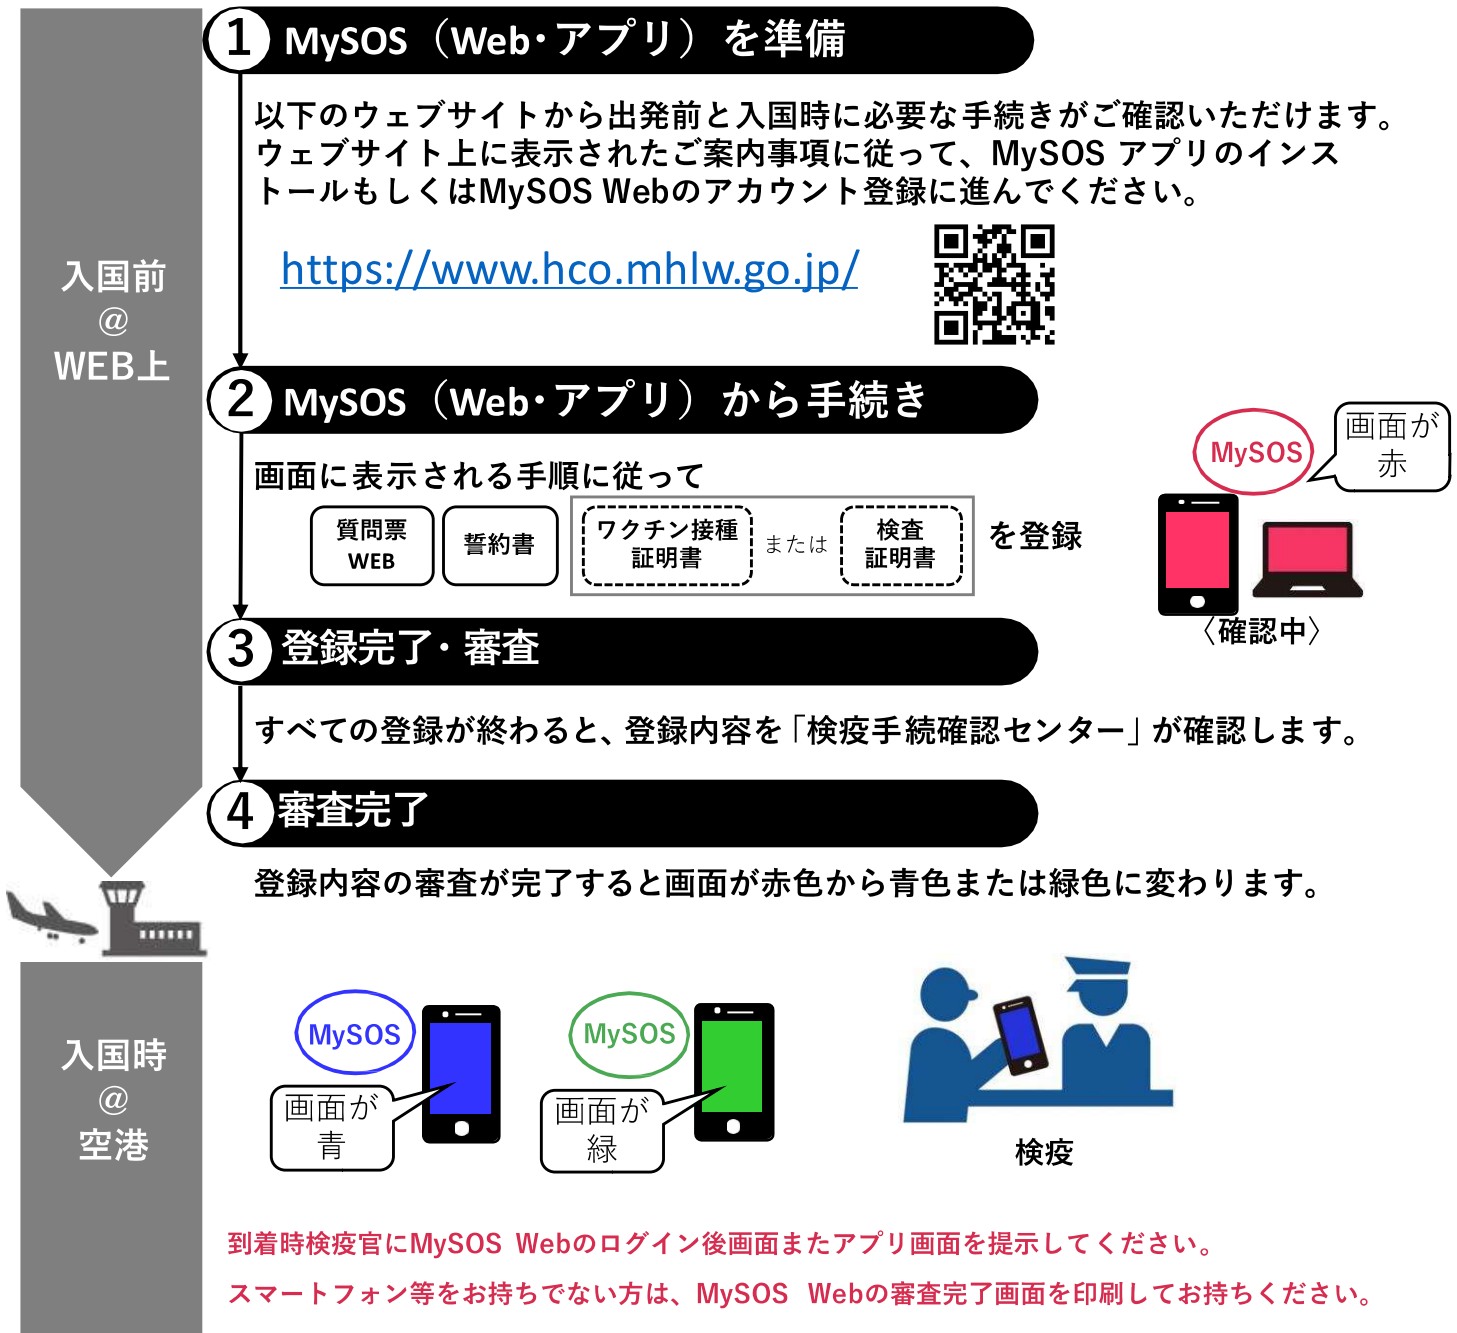

日本へ入国・帰国する皆さまへ

ファストトラックとは、日本に入国する前に、Webまたはアプリ上で検疫手続の一部を事前に済ませておくものです。

ファストトラックをご利用ください

ファストトラックをご利用いただくと、日本入国時の検疫手続で紙の書類の記入や提出がなくなるなど、スムーズな入国が可能となります。

ファストトラックのご利用方法

※登録審査には一定時間を要します。
詳細はホームページをご覧ください。

ファストトラックのホームページはこちら
www.hco.mhlw.go.jp/fasttrack